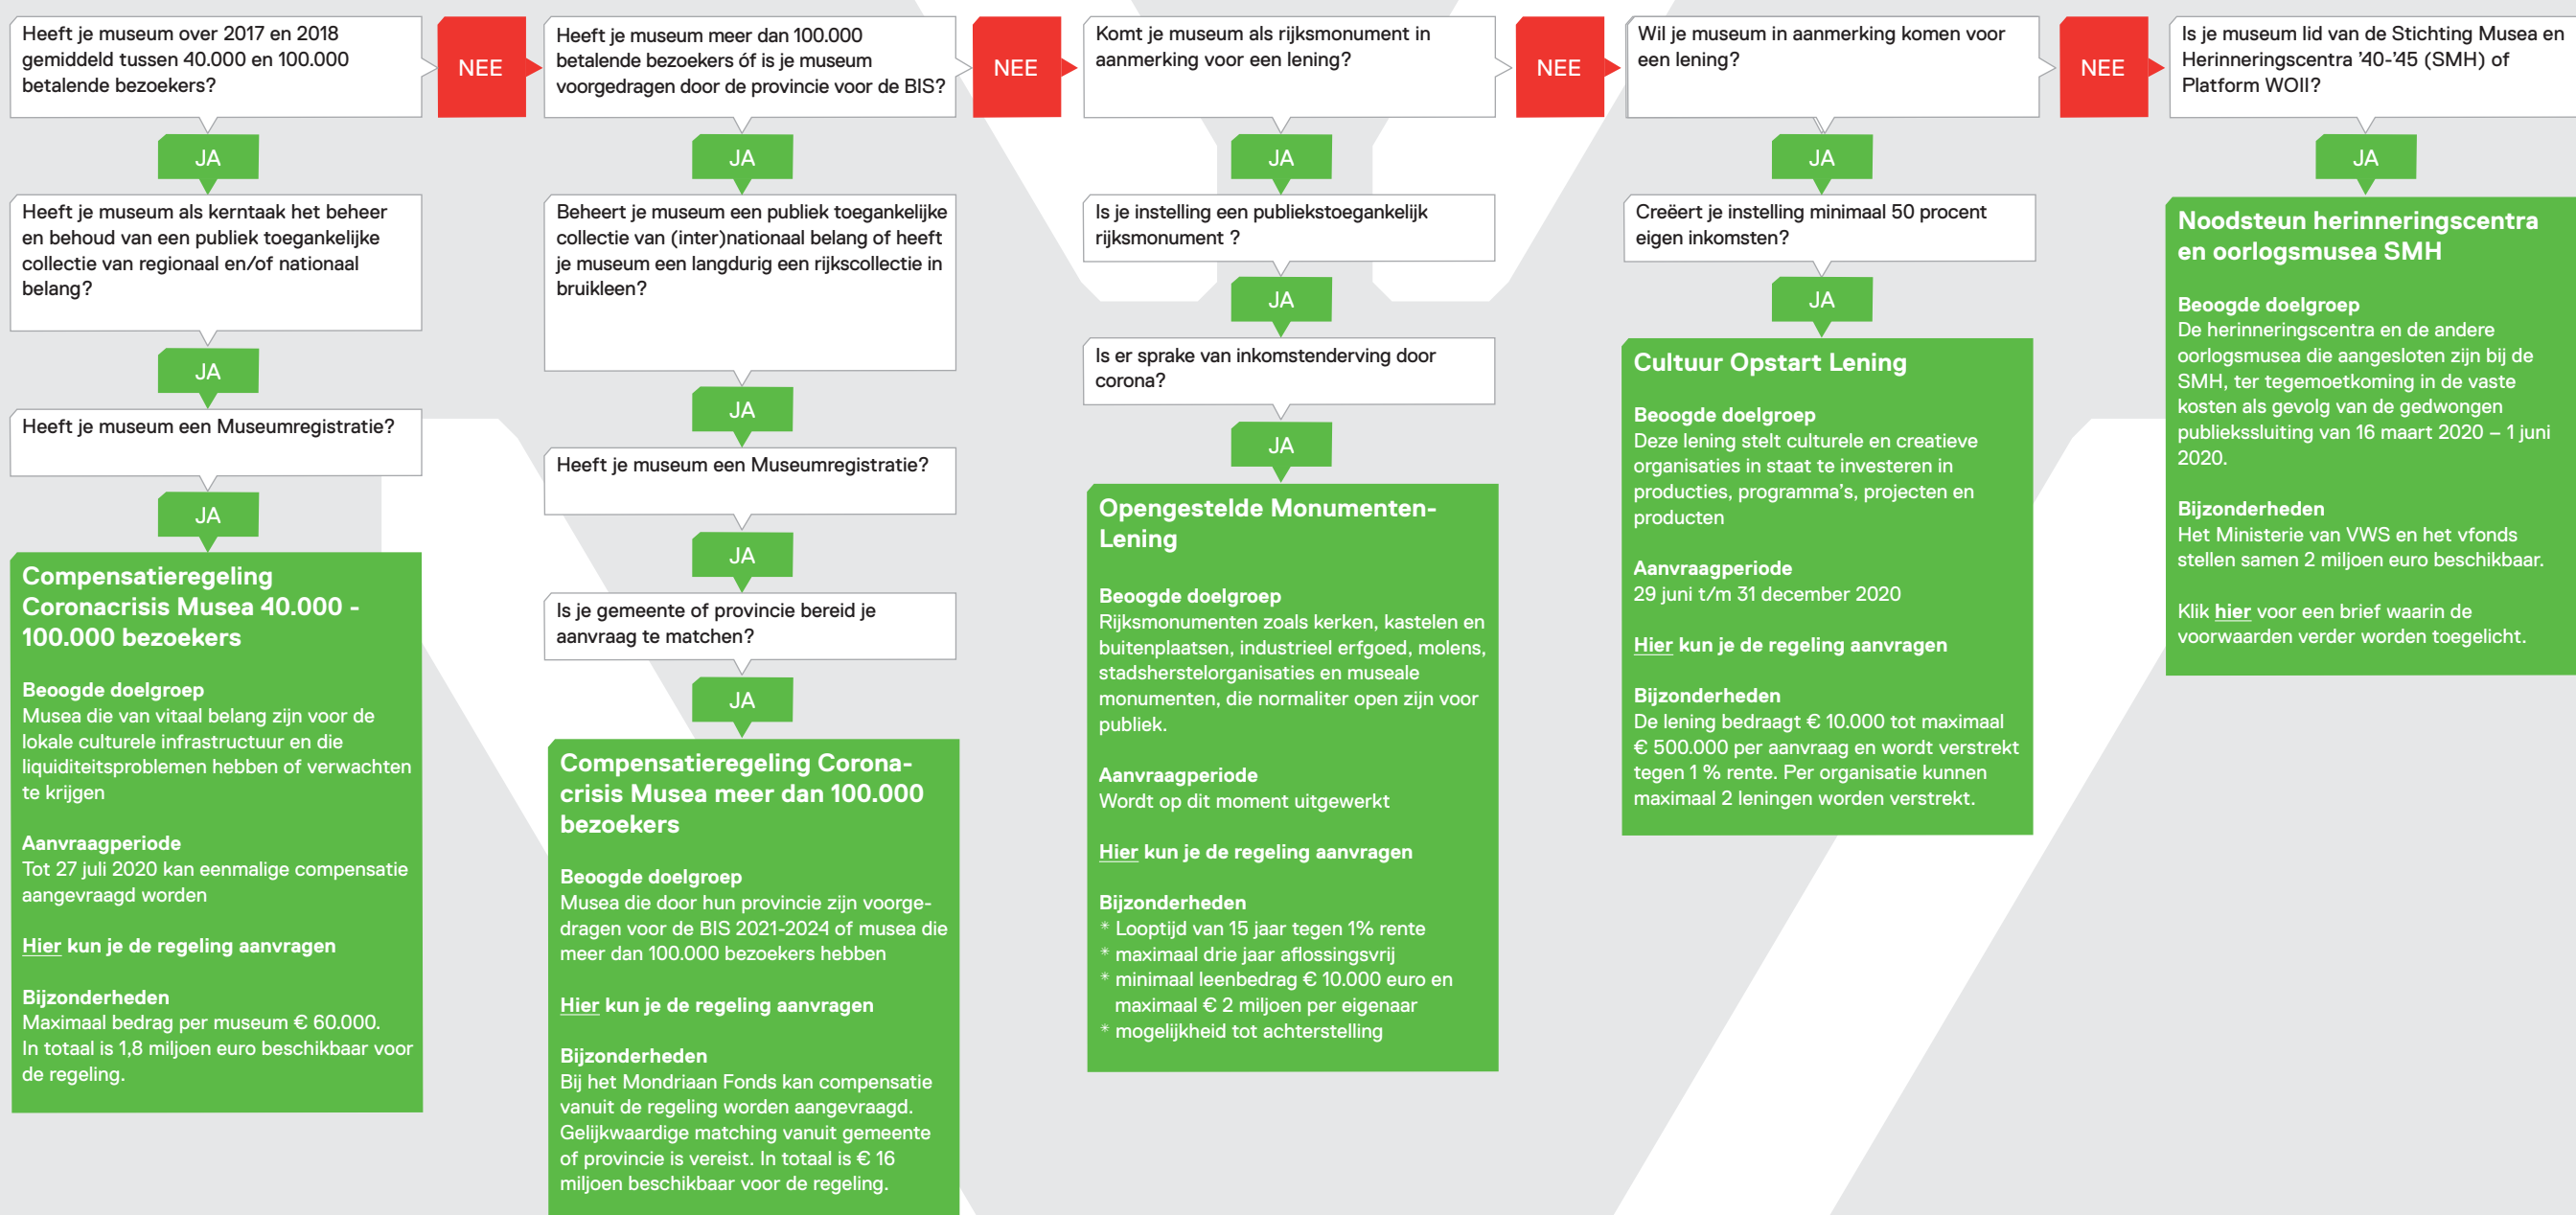

/Extra steunmaatregelen voor musea in coronacrisis\

Passend steunpakket voor alle musea

De Museumvereniging pleit voor een passend herstelplan voor alle musea: ongeacht grootte, type collectie, vestigingsplaats of wijze van financiering. Het steunpakket moet bestaan uit:
1. bestuursakkoord tussen rijk, provincies en gemeenten voor volledige tegemoetkoming in de huisvestingskosten tijdens verplichte tijdelijke sluiting | 2. Nationaal Herstelfonds: werkkapitaal versterken, vraaguitval wegnemen, bezoek stimuleren | 3. verruiming van de Geefwet voor kleine en gulle gevers aan culturele ANBI's zoals musea.

Noodpakket banen en economie

Landelijke sectorspecifieke steun

Aanvullende steunmaatregelen

Alleen samen vertellen ruim 400 Nederlandse musea het hele, actuele verhaal van onze steeds veranderende samenleving.